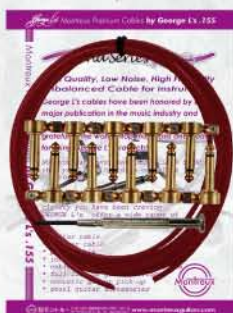

OCT
VOL.181
2016

George L's by Montreux

拘りのミュージシャン定番のギターケーブル

ジョージエルのケーブルは、スタジオ系を中心に、長年の間全世界の音にうるさいミュージシャンに愛用されております。Belden #8218と同様の細め (3.94mm) のケーブルが特徴で、楽器のレスポンスを飛躍的に向上させます。従来のオーディオライクなギターケーブルと違って、レンジの広いギター本来の音を引き出してくれるモデルとなっております。Made in U.S.A

"Arena Ace Right angle
Nickel plug kit GL's VR"

"Arena Ace Right angle
Nickel plug kit GL's Blue"

"Arena Ace Right angle
Nickel plug kit GL's Purple"

"Arena Ace Right angle
Nickel plug kit GL's Orange"

[商品番号 : 2838] 本体価格 ¥13,500 + 消費税 [商品番号 : 2852] 本体価格 ¥13,500 + 消費税 [商品番号 : 2854] 本体価格 ¥13,500 + 消費税 [商品番号 : 2856] 本体価格 ¥13,500 + 消費税 [商品番号 : 2858] 本体価格 ¥13,500 + 消費税

Nickel

George L's"155" 3メートルと、ニッケルメッキのLプラグ10本のセットです。

Montreux Premium Cable Montreux Premium Cable Montreux Premium Cable Montreux Premium Cable Montreux Premium Cable

"Arena Ace Right angle
Brass plug kit GL's BLK"

"Arena Ace Right angle
Brass plug kit GL's VR"

"Arena Ace Right angle
Brass plug kit GL's Blue"

"Arena Ace Right angle
Brass plug kit GL's Purple"

"Arena Ace Right angle
Brass plug kit GL's Orange"

[商品番号 : 2839] 本体価格 ¥13,500 + 消費税 [商品番号 : 2853] 本体価格 ¥13,500 + 消費税 [商品番号 : 2855] 本体価格 ¥13,500 + 消費税 [商品番号 : 2857] 本体価格 ¥13,500 + 消費税 [商品番号 : 2859] 本体価格 ¥13,500 + 消費税