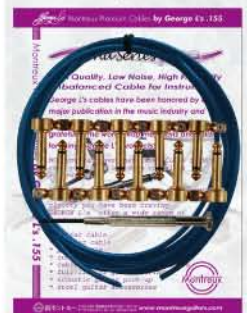

OCT
VOL.181
2016

George L's by Montreux

拘りのミュージシャン定番のギターケーブル

ジョージエルのケーブルは、スタジオ系を中心に、長年の間全世界の音にうるさいミュージシャンに愛用されております。Belden #8218と同様の細め (3.94mm) のケーブルが特徴で、楽器のレスポンスを飛躍的に向上させます。従来のオーディオライクなギターケーブルと違って、レンジの広いギター本来の音を引き出してくれるモデルとなっております。Made in U.S.A

"Arena Ace Right angle
Nickel plug kit GL's VR"

"Arena Ace Right angle
Nickel plug kit GL's Blue"

"Arena Ace Right angle
Nickel plug kit GL's Purple"

"Arena Ace Right angle
Nickel plug kit GL's Orange"

[商品番号: 2838] 本体価格 ¥13,500 + 消費税 [商品番号: 2852] 本体価格 ¥13,500 + 消費税 [商品番号: 2854] 本体価格 ¥13,500 + 消費税 [商品番号: 2856] 本体価格 ¥13,500 + 消費税 [商品番号: 2858] 本体価格 ¥13,500 + 消費税

Nickel

George L's"155" 3メートルと、ニッケルメッキのLプラグ10本のセットです。

Montreux Premium Cable Montreux Premium Cable Montreux Premium Cable Montreux Premium Cable Montreux Premium Cable

"Arena Ace Right angle
Brass plug kit GL's BLK"

"Arena Ace Right angle
Brass plug kit GL's VR"

"Arena Ace Right angle
Brass plug kit GL's Blue"

"Arena Ace Right angle
Brass plug kit GL's Purple"

"Arena Ace Right angle
Brass plug kit GL's Orange"

[商品番号: 2839] 本体価格 ¥13,500 + 消費税 [商品番号: 2853] 本体価格 ¥13,500 + 消費税 [商品番号: 2855] 本体価格 ¥13,500 + 消費税 [商品番号: 2857] 本体価格 ¥13,500 + 消費税 [商品番号: 2859] 本体価格 ¥13,500 + 消費税