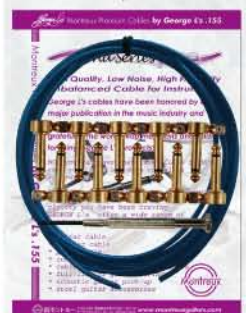

Montreux Premium Cable

Arena Series Ace

国産の削り出しプラグと、George L'sとの出会い。

Montreux Premium Cable Montreux Premium Cable Montreux Premium Cable Montreux Premium Cable Montreux Premium Cable

"Arena Ace Right angle
Nickel plug kit GL's BLK"

"Arena Ace Right angle
Nickel plug kit GL's VR"

"Arena Ace Right angle
Nickel plug kit GL's Blue"

"Arena Ace Right angle
Nickel plug kit GL's Purple"

"Arena Ace Right angle
Nickel plug kit GL's Orange"

[商品番号 : 2838] 本体価格 ¥13,500 + 消費税 [商品番号 : 2852] 本体価格 ¥13,500 + 消費税 [商品番号 : 2854] 本体価格 ¥13,500 + 消費税 [商品番号 : 2856] 本体価格 ¥13,500 + 消費税 [商品番号 : 2858] 本体価格 ¥13,500 + 消費税

Nickel

George L's"155" 3メートルと、ニッケルメッキのLプラグ10本のセットです。

Montreux Premium Cable Montreux Premium Cable Montreux Premium Cable Montreux Premium Cable Montreux Premium Cable

"Arena Ace Right angle
Brass plug kit GL's BLK"

"Arena Ace Right angle
Brass plug kit GL's VR"

"Arena Ace Right angle
Brass plug kit GL's Blue"

"Arena Ace Right angle
Brass plug kit GL's Purple"

"Arena Ace Right angle
Brass plug kit GL's Orange"

[商品番号 : 2839] 本体価格 ¥13,500 + 消費税 [商品番号 : 2853] 本体価格 ¥13,500 + 消費税 [商品番号 : 2855] 本体価格 ¥13,500 + 消費税 [商品番号 : 2857] 本体価格 ¥13,500 + 消費税 [商品番号 : 2859] 本体価格 ¥13,500 + 消費税