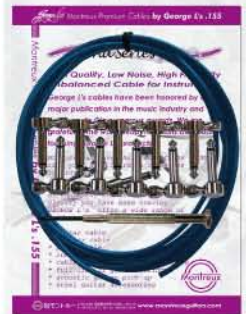

OCT
VOL.181
2016

George L's by Montreux

拘りのミュージシャン定番のギターケーブル

ジョージエルのケーブルは、スタジオ系を中心に、長年の間全世界の音にうるさいミュージシャンに愛用されております。Belden #8218と同様の細め (3.94mm) のケーブルが特徴で、楽器のレスポンスを飛躍的に向上させます。従来のオーディオライクなギターケーブルと違って、レンジの広いギター本来の音を引き出してくれるモデルとなっております。Made in U.S.A

Montreux Premium Cable

Arena Series Ace

国産の削り出しプラグと、George L'sとの出会い。

Montreux Premium Cable Montreux Premium Cable Montreux Premium Cable Montreux Premium Cable Montreux Premium Cable

"Arena Ace Right angle
Nickel plug kit GL's BLK"

"Arena Ace Right angle
Nickel plug kit GL's VR"

"Arena Ace Right angle
Nickel plug kit GL's Blue"

"Arena Ace Right angle
Nickel plug kit GL's Purple"

"Arena Ace Right angle
Nickel plug kit GL's Orange"

[商品番号 : 2838] 本体価格 ¥13,500 + 消費税 [商品番号 : 2852] 本体価格 ¥13,500 + 消費税 [商品番号 : 2854] 本体価格 ¥13,500 + 消費税 [商品番号 : 2856] 本体価格 ¥13,500 + 消費税 [商品番号 : 2858] 本体価格 ¥13,500 + 消費税

Nickel

George L's"155" 3メートルと、ニッケルメッキのLプラグ10本のセットです。

Montreux Premium Cable Montreux Premium Cable Montreux Premium Cable Montreux Premium Cable Montreux Premium Cable

"Arena Ace Right angle
Brass plug kit GL's BLK"